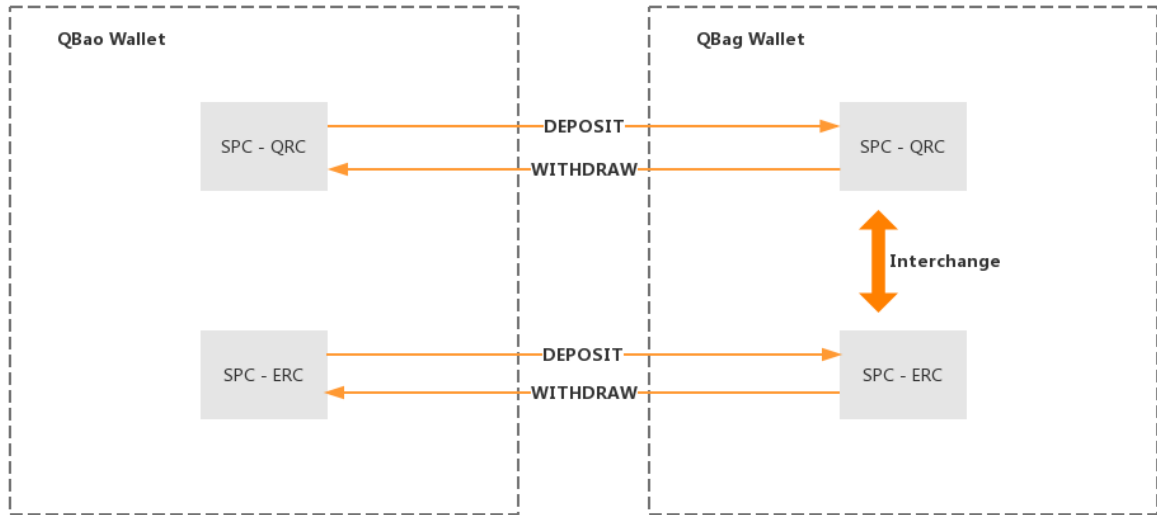

스페이스체인 토큰 모델

Ethereum 와 Qtum 에서의 서비스를 손쉽게 사용할 수 있는 이중토큰 스왑

토큰	스마트계약(Smart Contract)
QRC-20 SPC	57931faffdec114056a49adfcaa1caac159a1a25 (on Qtum)
ERC-20 SPC	0x8069080a922834460c3a092fb2c1510224dc066b (on ETH)

토큰	인터넷 익스플로러 (Explorer)
QRC-20 SPC	http://explorer.spacechain.com
ERC-20 SPC	https://etherscan.io/token/0x8069080a922834460c3a092fb2c1510224dc066b

스왑 관련해서 궁금한 거 있으시면 swap@spacechain.com 에 연락 주시길 바랍니다.