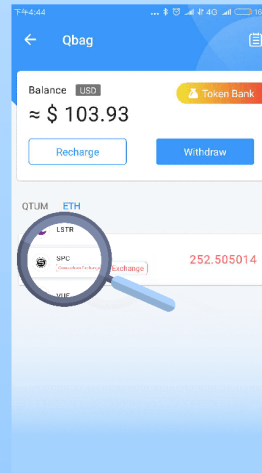

METHOD 2: 지갑을 통한 스왑

토큰 교환 시작 시간/날짜	2018 년 9 월 14 일(11:59 AM, UTC+8)
QBao 지갑	https://qbao.fund

QBag 지갑은 QBao 네트워크를 이용한 중앙화된 지갑이며 2018 년 9 월 14 일부터 SPC 스왑 서비스를 제공할 예정입니다. 그리고 사용자들은 오랫동안 또는 언제든지 스왑 서비스를 이용할 수 있습니다. 하지만 QBag 지갑을 이용할 경우, 자동 처리와 달리 사용자는 직접 조작해야 합니다. 방법은 아래 이미지를 참고하십시오.

SPC token cross-chain exchange steps (needed update to Qbao Network V3.5)

First step:
deposit SPC token to Qbag

Second step:
click the 'cross-chain exchange'
button under SPC menu

Third step:
enter the token amount
needed exchange

Fourth step:
switch to ETH menu
under Qbag

스페이스체인 토큰 모델

Ethereum 와 Qtum 에서의 서비스를 손쉽게 사용할 수 있는 이중토큰 스왑

토큰	스마트계약(Smart Contract)
QRC-20 SPC	57931faffdec114056a49adfcaa1caac159a1a25 (on Qtum)
ERC-20 SPC	0x8069080a922834460c3a092fb2c1510224dc066b (on ETH)

토큰	인터넷 익스플로러 (Explorer)
QRC-20 SPC	http://explorer.spacechain.com
ERC-20 SPC	https://etherscan.io/token/0x8069080a922834460c3a092fb2c1510224dc066b

스왑 관련해서 궁금한 거 있으시면 swap@spacechain.com 에 연락 주시길 바랍니다.