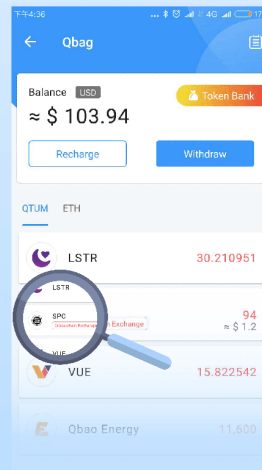

- 9 월 14 일(금)오전 11 시 59 분 (UTC + 8) 전거래소에 QRC-20 SPC 를 입금하면 스왑은 자동으로 집행됩니다.
- 거래소를 통한 모든 SPC 입금 및 출금은 9 월 14 일 (금) 오전 11 시 59 분 (UTC + 8)에 일시 중지됩니다. 그 시간이 지나면 원래 주소에 토큰을 입금하지 마십시오.
- 메인 네트워크가 전환된 뒤 9 월 17 일 (월요일) 오전 11 시 59 분 (UTC + 8)부터 SPC 입금과 출금은 재개됩니다. 거래소 공식 채널에서 관련 내용은 확인할 수 있으니 토큰 스왑 이후 거래소 의 거래 재개 시간을 정확하게 확인해 주시길 바랍니다.
- 스왑 후거래소에서 ERC-20 SPC 의 입금 및 출금만 가능한 반면 SPC 구주소에서는 입금 및 출금은 불가능합니다. **자산 보안을 위해 입금하거나 출금 할 때 Ethereum 주소를 정확하게 입력해 주시길 바랍니다.**

METHOD 2: 지갑을 통한 스왑

토큰 교환 시작 시간/날짜	2018 년 9 월 14 일(11:59 AM, UTC+8)
QBao 지갑	https://qbao.fund

QBag 지갑은 QBao 네트워크를 이용한 중앙화된 지갑이며 2018 년 9 월 14 일부터 SPC 스왑 서비스를 제공할 예정입니다. 그리고 사용자들은 오랫동안 또는 언제든지 스왑 서비스를 이용할 수 있습니다. 하지만 QBag 지갑을 이용할 경우, 자동 처리와 달리 사용자는 직접 조작해야 합니다. 방법은 아래 이미지를 참고하십시오.

SPC token cross-chain exchange steps (needed update to Qbao Network V3.5)

First step:
deposit SPC token to Qbag

Second step:
click the 'cross-chain exchange'
button under SPC menu

Third step:
enter the token amount
needed exchange

Fourth step:
switch to ETH menu
under Qbag

스페이스체인 토큰 모델

Ethereum 와 Qtum 에서의 서비스를 손쉽게 사용할 수 있는 이중토큰 스왑

토큰	스마트계약(Smart Contract)
QRC-20 SPC	57931faffdec114056a49adfcaa1caac159a1a25 (on Qtum)
ERC-20 SPC	0x8069080a922834460c3a092fb2c1510224dc066b (on ETH)