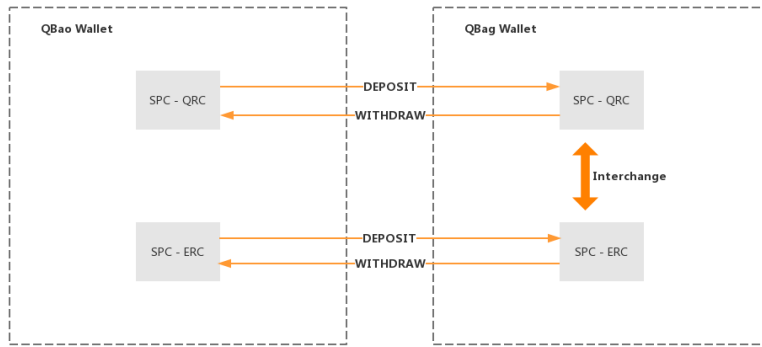

QRC-20 토큰을 ERC-20 토큰으로 스왑하고 싶으시면 , QBao 지갑과 CoinEgg, Coinnest and EXX 거래소에서의 스왑 관련 내용을 확인해 주시길 바랍니다.

참여대상	QRC-20 SPC 의 보유자
스왑환율	QRC-20 SPC : ERC-20 SPC = 1:1

스왑 완료 후, [CoinEgg](#), [Coinnest](#) 및 [EXX](#) 에서 ERC-20 SPC 토큰의 거래가 가능하며 [HitBTC](#) 및 [Exrates](#) 거래소에서 QRC-20 SPC 토큰의 거래 서비스는 여전히 제공됩니다.
 사용자들은 아래 방법 중 하나를 선택하여 스왑을 할 수 있습니다.

METHOD 1: 거래소를 통한 자동 스왑

토큰 스왑 시작 시간/날짜	2018 년 9 월 14 일(11:59 AM, UTC+8)
토큰 스왑 완료 시간/날짜	2018 년 9 월 17 일(11:59 AM, UTC+8)
거래소	<ul style="list-style-type: none"> • CoinEgg: https://www.coinegg.com • Coinnest: https://www.coinnest.co.kr • EXX: https://www.exx.com

- 9 월 14 일(금)오전 11 시 59 분 (UTC + 8) 전거래소에 QRC-20 SPC 를 입금하면 스왑은 자동으로 집행됩니다.
- 거래소를 통한 모든 SPC 입금 및 출금은 9 월 14 일 (금) 오전 11 시 59 분 (UTC + 8)에 일시 중지됩니다. 그 시간이 지나면 원래 주소에 토큰을 입금하지 마십시오.
- 메인 네트워크가 전환된 뒤 9 월 17 일 (월요일) 오전 11 시 59 분 (UTC + 8)부터 SPC 입금과 출금은 재개됩니다. 거래소 공식 채널에서 관련 내용은 확인할 수 있으니 토큰 스왑 이후 거래소 의 거래 재개 시간을 정확하게 확인해 주시길 바랍니다.
- 스왑 후거래소에서 ERC-20 SPC 의 입금 및 출금만 가능한 반면 SPC 구주소에서는 입금 및 출금은 불가능합니다. **자산 보안을 위해 입금하거나 출금 할 때 Ethereum 주소를 정확하게 입력해 주시길 바랍니다.**

METHOD 2: 지갑을 통한 스왑

토큰 교환 시작 시간/날짜	2018 년 9 월 14 일(11:59 AM, UTC+8)
QBao 지갑	https://qbao.fund

QBag 지갑은 QBao 네트워크를 이용한 중앙화된 지갑이며 2018 년 9 월 14 일부터 SPC 스왑 서비스를 제공할 예정입니다. 그리고 사용자들은 오랫동안 또는 언제든지 스왑 서비스를 이용할 수 있습니다. 하지만 QBag 지갑을 이용할 경우, 자동 처리와 달리 사용자는 직접 조작해야 합니다. 방법은 아래 이미지를 참고하십시오.