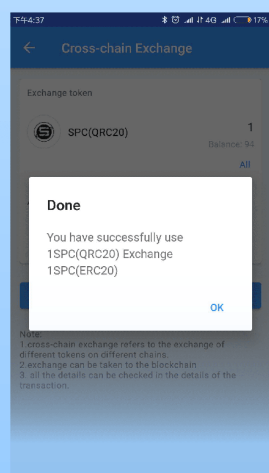

- 9 월 14 일(금)오전 11 시 59 분 (UTC + 8) 전거래소에 QRC-20 SPC 를 입금하면 스왑은 자동으로 집행됩니다.
- 거래소를 통한 모든 SPC 입금 및 출금은 9 월 14 일 (금) 오전 11 시 59 분 (UTC + 8)에 일시 중지됩니다. 그 시간이 지나면 원래 주소에 토큰을 입금하지 마십시오.
- 메인 네트워크가 전환된 뒤 9 월 17 일 (월요일) 오전 11 시 59 분 (UTC + 8)부터 SPC 입금과 출금은 재개됩니다. 거래소 공식 채널에서 관련 내용은 확인할 수 있으니 토큰 스왑 이후 거래소 의 거래 재개 시간을 정확하게 확인해 주시길 바랍니다.
- 스왑 후거래소에서 ERC-20 SPC 의 입금 및 출금만 가능한 반면 SPC 구주소에서는 입금 및 출금은 불가능합니다. **자산 보안을 위해 입금하거나 출금 할 때 Ethereum 주소를 정확하게 입력해 주시길 바랍니다.**

METHOD 2: 지갑을 통한 스왑

토큰 교환 시작 시간/날짜	2018 년 9 월 14 일(11:59 AM, UTC+8)
QBao 지갑	https://qbao.fund

QBag 지갑은 QBao 네트워크를 이용한 중앙화된 지갑이며 2018 년 9 월 14 일부터 SPC 스왑 서비스를 제공할 예정입니다. 그리고 사용자들은 오랫동안 또는 언제든지 스왑 서비스를 이용할 수 있습니다. 하지만 QBag 지갑을 이용할 경우, 자동 처리와 달리 사용자는 직접 조작해야 합니다. 방법은 아래 이미지를 참고하십시오.

SPC token cross-chain exchange steps (needed update to Qbao Network V3.5)

First step:
deposit SPC token to Qbag

Second step:
click the 'cross-chain exchange'
button under SPC menu

Third step:
enter the token amount
needed exchange

Fourth step:
switch to ETH menu
under Qbag

스페이스체인 토큰 모델

Ethereum 와 Qtum 에서의 서비스를 손쉽게 사용할 수 있는 이중토큰 스왑

토큰	스마트계약(Smart Contract)
QRC-20 SPC	57931faffdec114056a49adfcaa1caac159a1a25 (on Qtum)
ERC-20 SPC	0x8069080a922834460c3a092fb2c1510224dc066b (on ETH)