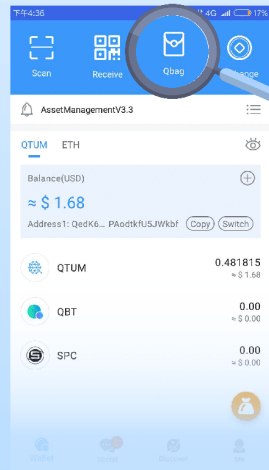

SPC token cross-chain exchange steps (needed update to Qbao Network V3.5)

First step:
deposit SPC token to Qbag